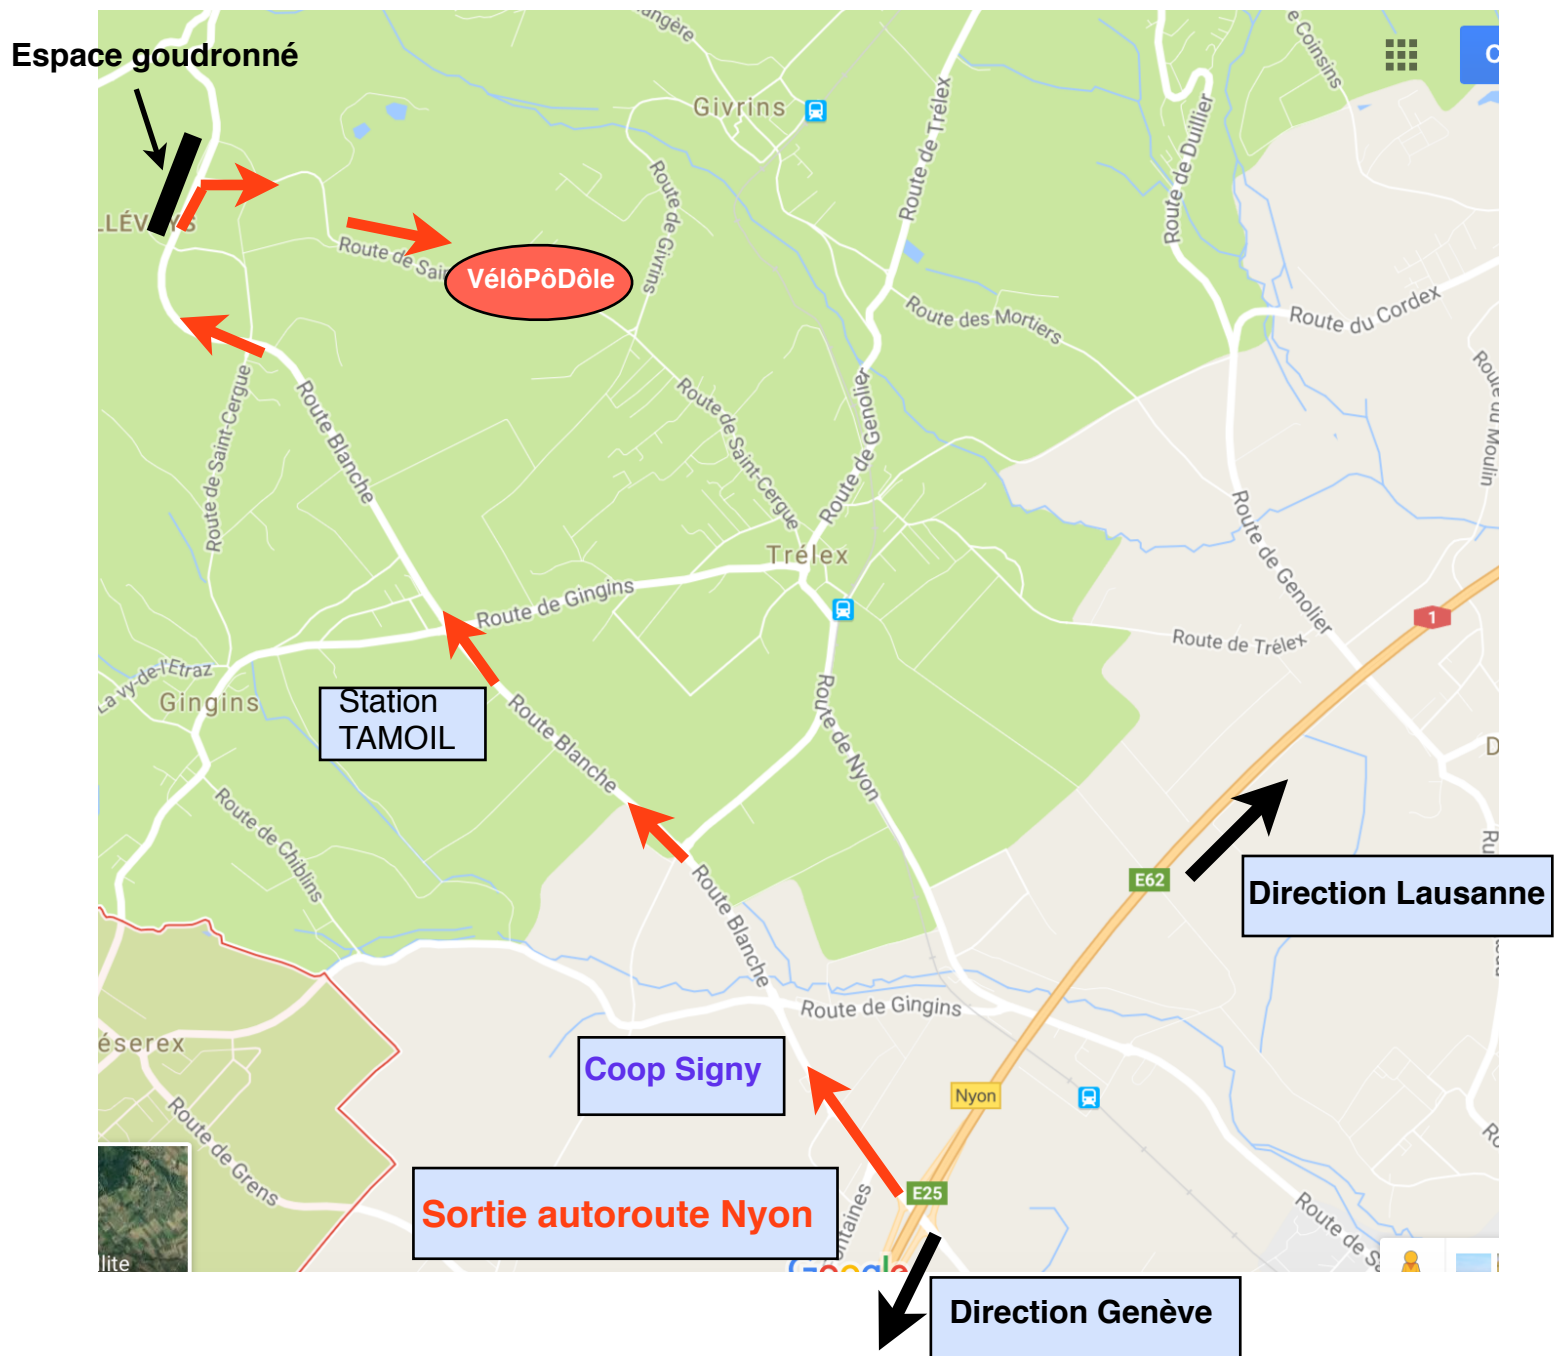

## Plan d'accès pour venir à la VélôPôDôle

--> Sortir Autoroute Nyon --> Monter Direction St-Cergue

--> Passer devant Centre commercial de Signy (sur votre gauche)

--> Passer 1er rond point --> 2ème rond point, tout droit, --> 3ème rond point tout droit.

--> Passer la station essence Tamoil (sur votre gauche) --> 4ème Rond point tout droit

--> Continuer direction St-Cergue jusqu'à la prochaine route qui part à droite direction Trélex --> Descendre la route sur 1km jusqu'au parking et suivre les indications des bénévoles pour vous parquer.

## **Plan d'accès pour venir à la VélôPôDôle**